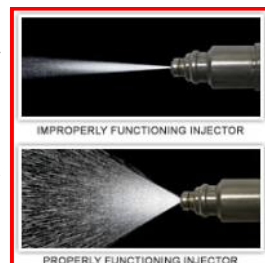

#### Η επίδραση

Οι καταθέσεις στις βαλβίδες και στην ακίδα των μπεκ (injektoren) μειώνουν την ροή του καυσίμου και επιδεινώνουν τη συμπεριφορά ψεκασμού. Οι καταθέσεις αυτές οδηγούν σε υψηλές εκπομπές ρύπων, αυξημένη κατανάλωση καυσίμου και ακανόνιστη λειτουργία του κινητήρα. Ο σχηματισμός του μίγματος διαταράσσεται και η συμπεριφορά λειτουργίας του κινητήρα επιδεινώνεται. Το υψηλής συμπύκνωσης ERC System Reiniger Benzinmotoren καθαρίζει από τις καταθέσεις στις βαλβίδες το σύστημα τροφοδοσίας και το σύστημα έγχυσης.